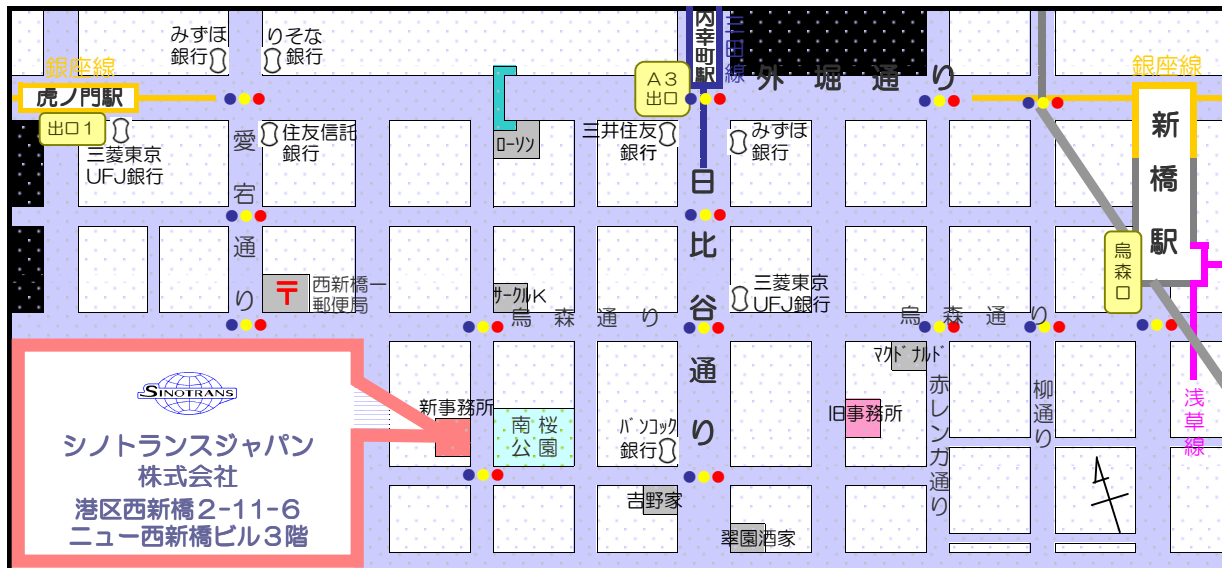

シノトランスジャパン株式会社

SINOTRANS JAPAN CO.,LTD.

〒105-0003 東京都港区西新橋 2-11-6 ニュー西新橋ビル 3階

TEL:03-3595-6323 FAX:03-3595-6326

平成18年4月吉日

お客様各位

本社事務所移転のお知らせ

拝啓 春風駘蕩の候、貴社ますますご清祥のこととお慶び申し上げます
平素は格別なご高配を賜り、厚く御礼申し上げます。

交通アクセス：

- * JR線/都営地下鉄浅草線/東京メトロ銀座線 新橋駅 烏森口から徒歩約9分
- * 都営地下鉄三田線 内幸町駅 A3出口から徒歩約6分
- * 東京メトロ銀座線 虎ノ門駅 1番出口から徒歩約7分