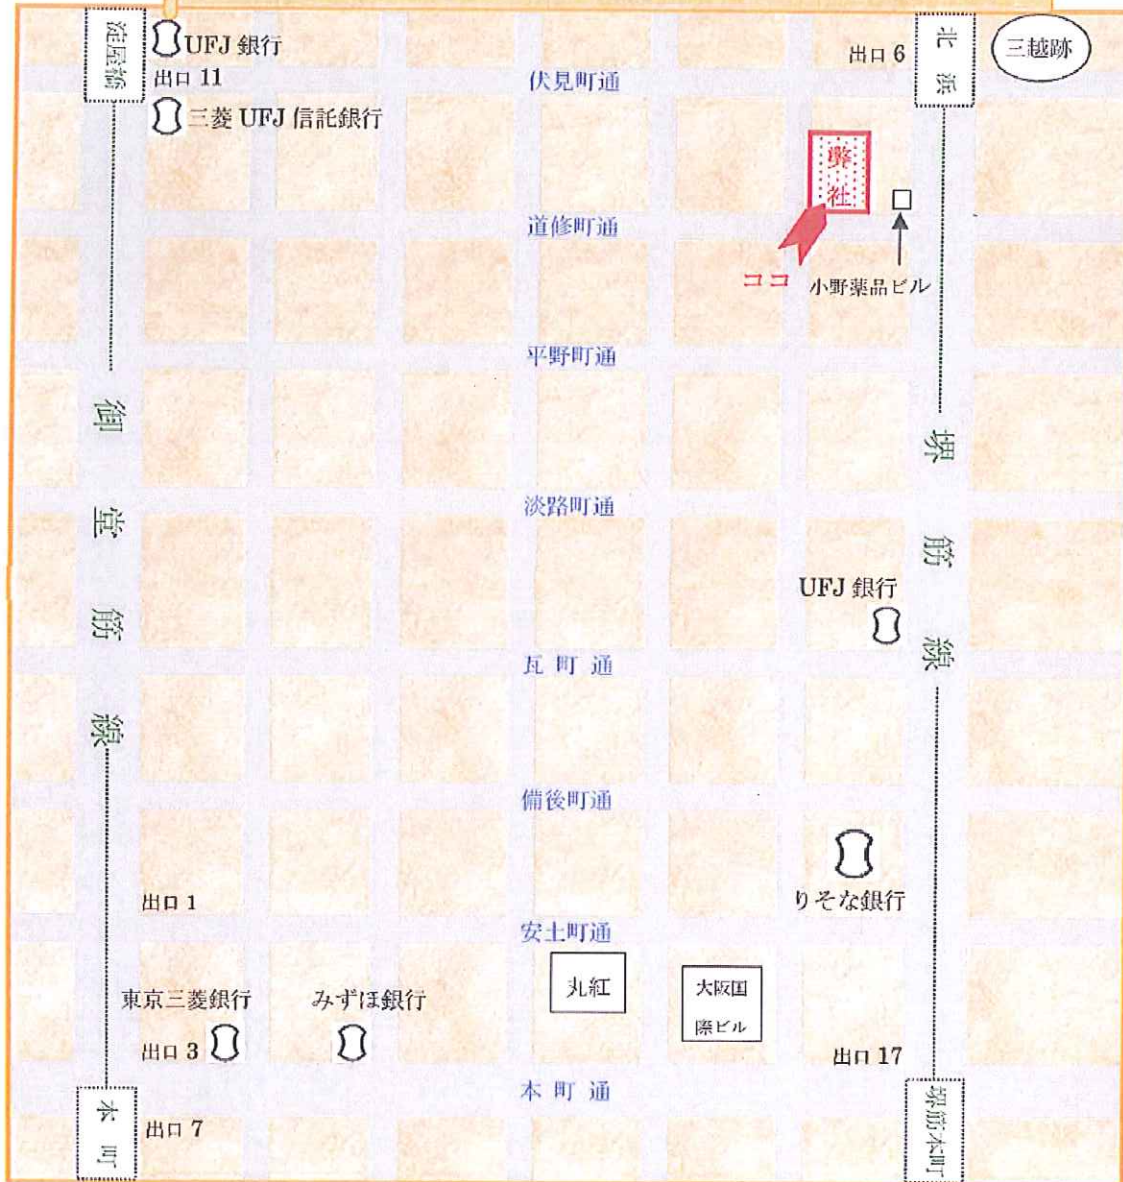

シノトランスジャパン株式会社 関西支店 案内図

所在地: 〒541-0045 大阪市中央区道修町2-1-10 T.M.B 道修町ビル4F(1F ニッポンレンタカー)

TEL: 06-6202-5823

交通: 堺筋線 北浜駅 徒歩約5分 堺筋本町駅 徒歩約15分
御堂筋線 淀屋橋駅 徒歩約10分 本町駅 徒歩約20分